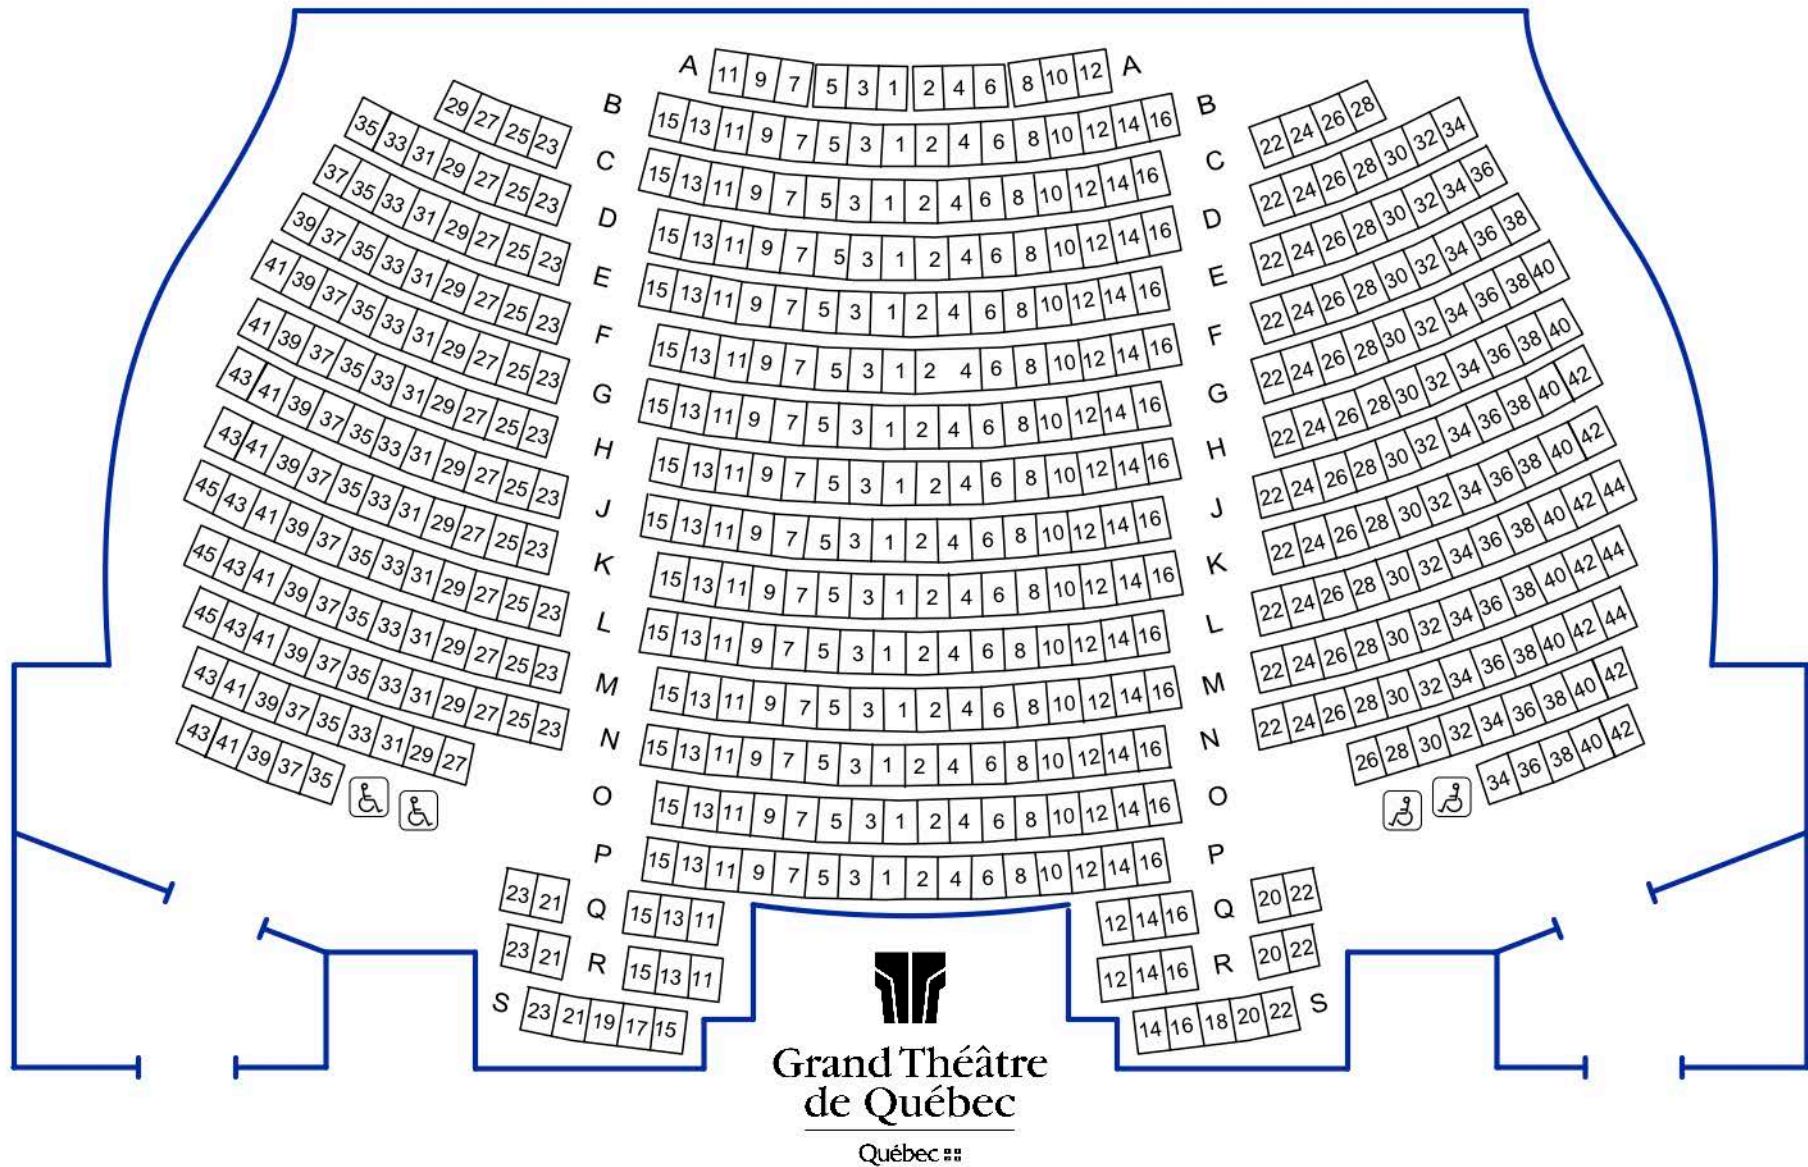

scène

AIDE AUX MALENTENDANTS
le son témoin est transmis
sur FM 98,5 et des baladeurs
sont disponibles au vestiaire

Salle Octave-Crémazie - Théâtre du Trident

(418) 643-8131

www.grandtheatre.qc.ca

506 fauteuils
4 emplacements pour
les fauteuils roulants