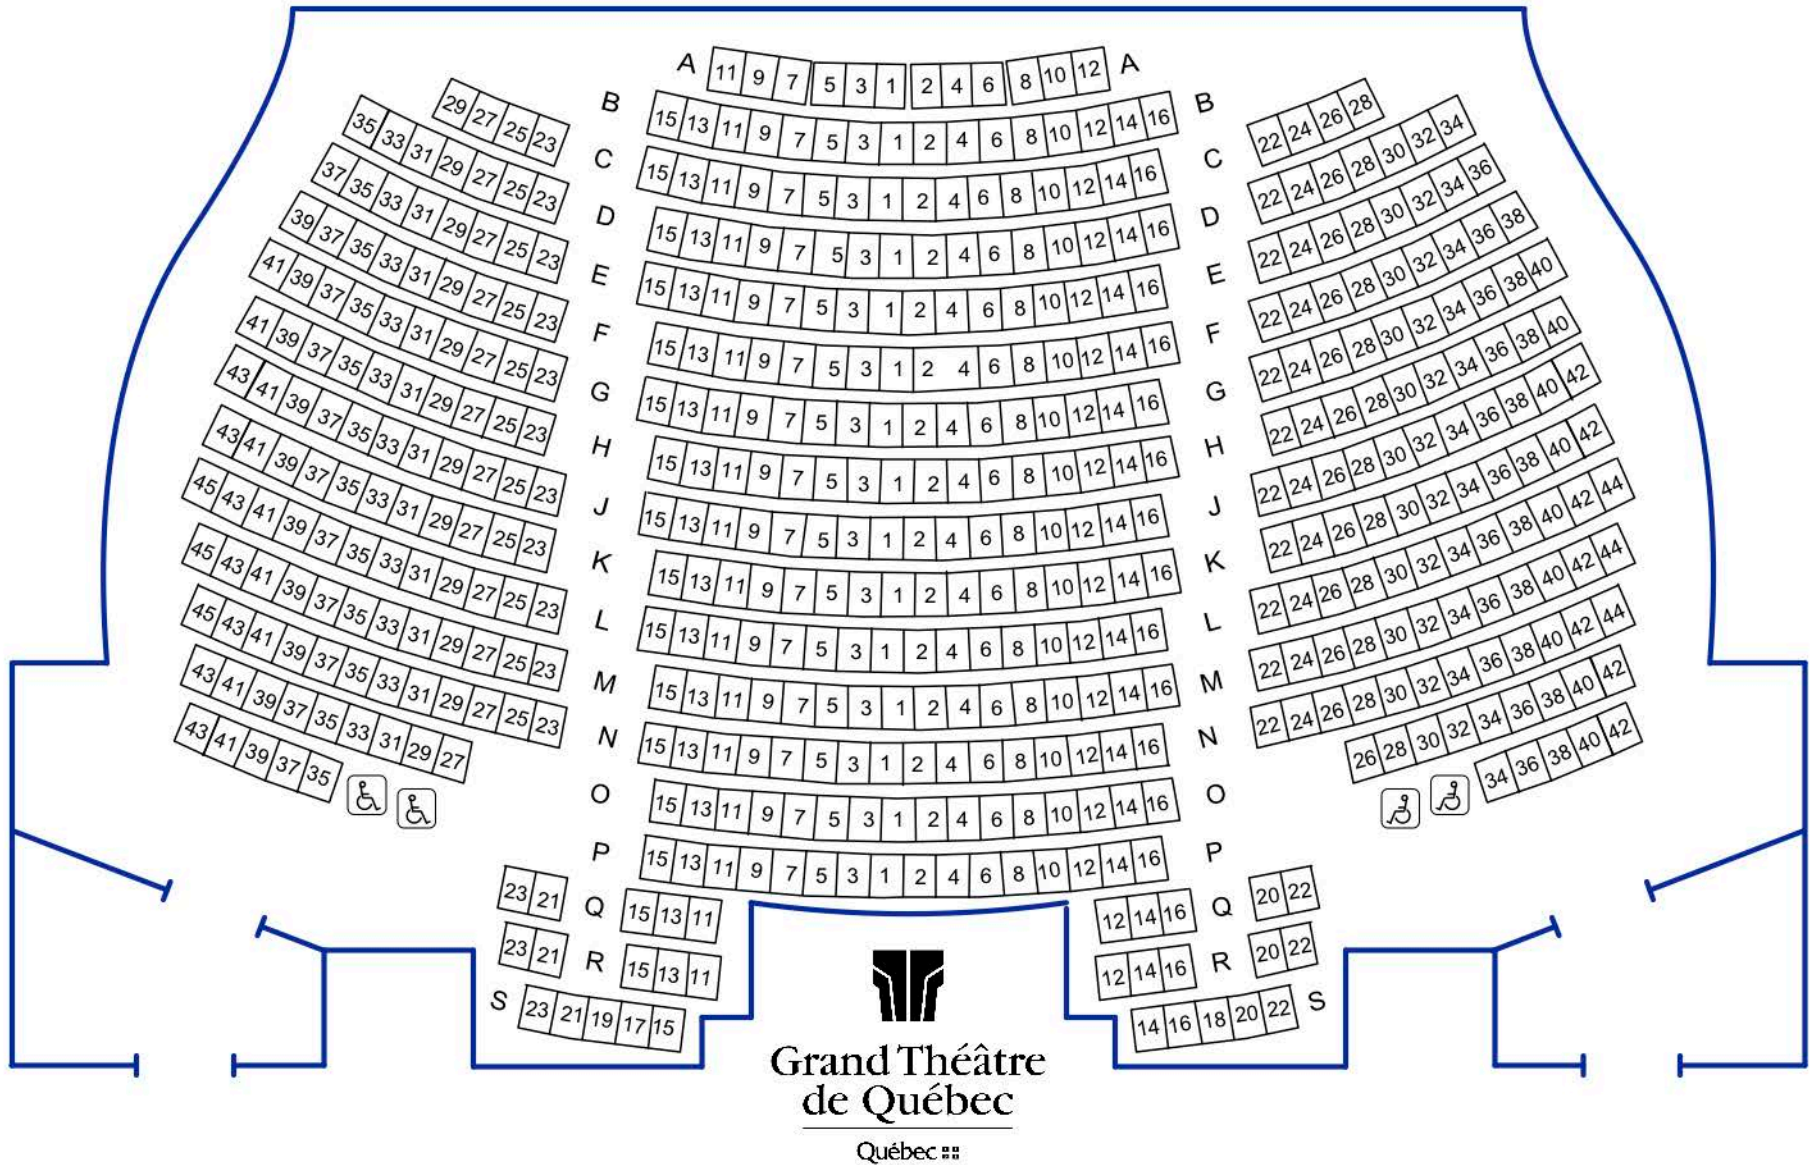

scène

AIDE AUX MALENTENDANTS  
le son témoin est transmis  
sur FM 98,5 et des baladeurs  
sont disponibles au vestiaire

Salle Octave-Crémazie - Théâtre du Trident

(418) 643-8131

[www.grandtheatre.qc.ca](http://www.grandtheatre.qc.ca)

506 fauteuils  
4 emplacements pour  
les fauteuils roulants